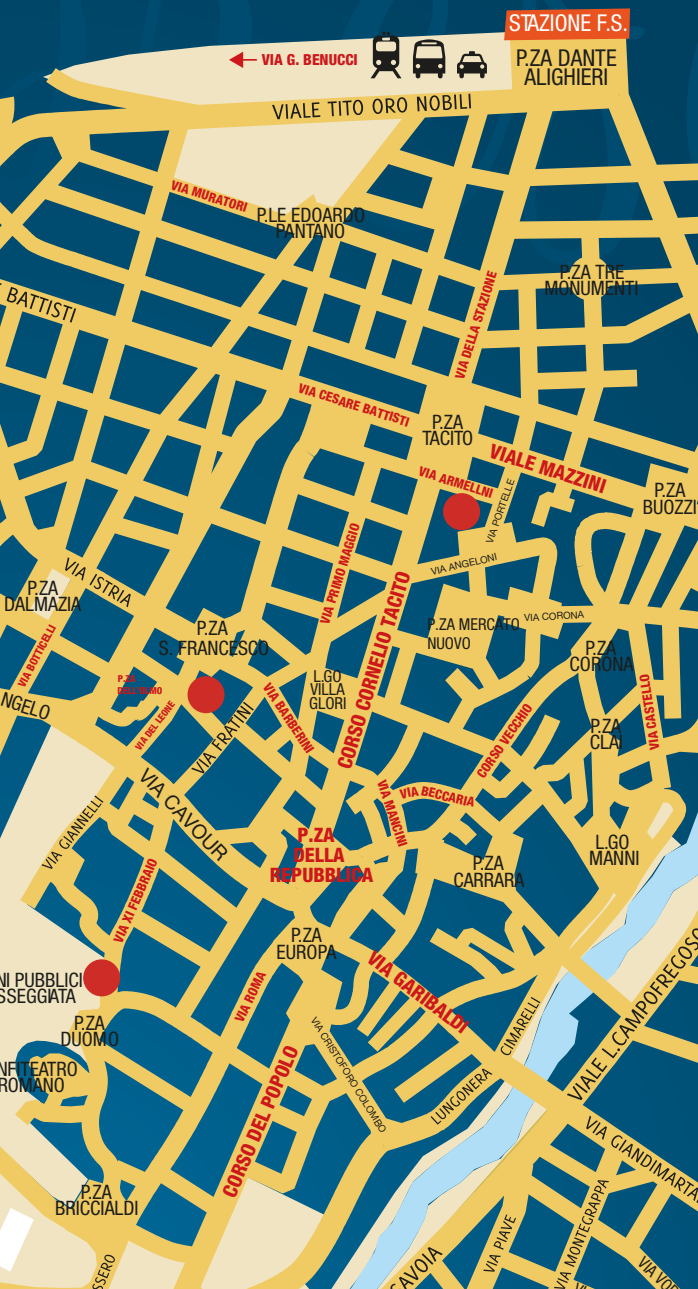

STAZIONE F.S.

VIA G. BENUCCI

P.ZA DANTE
ALIGHIERI

VIALE TITO ORO NOBILI

VIA MURATORI

P.LE EDOARDO
PANTANO

P.ZA TRE
MONUMENTI

BATTISTI

VIA CESARE BATTISTI

P.ZA
TACITO

VIA DELLA STAZIONE

VIALE MAZZINI

P.ZA
BUOZZI

VIA ARMELLINI

VIA
PORTELLE

VIA ISTRIA

VIA CORONA

P.ZA
CORONA

VIA BOTTICELLI

P.ZA
S. FRANCESCO

VIA PRIMO MAGGIO

VIA
CORNELIO TACITO

VIA CORONA

P.ZA
CORONA